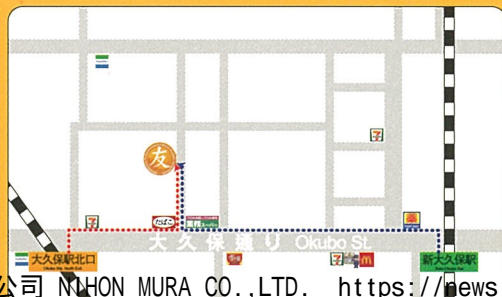

Welcome to

友国際文化学院 Yu International Cultural Academy

日本国法務省告示校
JAPANESE LANGUAGE SCHOOL IN SHINJUKU TOKYO

友 友国際文化学院
Yu International Cultural Academy
〒169-0073
東京都新宿区百人町2-20-17-3F
TEL 03-5925-1620
FAX 03-5925-1920
〒169-0073
2-20-17-3F Hyakunincho Shinjuku-ku Tokyo Japan
TEL +81-3-5925-1620
FAX +81-3-5925-1920